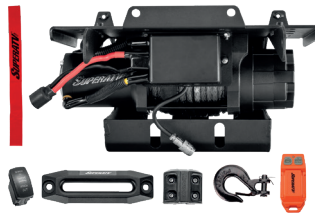

**TOOLU002**

MALETA DE HERRAMIENTAS ATV/UTV

**TOOLU001**

MALETA DE HERRAMIENTAS ATV/UTV ASSAULT

**WN2500**  
WINCH 2500 LBS

**WN4500**  
WINCH 4500 LBS

**WN6000**  
WINCH 6000 LBS

**QWMCAMAVR6000**  
WINCH 6000 LBS LISTO PARA INSTALAR  
MAVERICK R