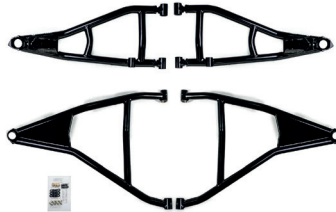

**AAPPROXP1.502**

HORQUILLAS CIRCULARES  
RZR PRO XP 1.5

**AACACOMOHC02**

HORQUILLAS DELANTERAS CAN AM  
COMMANDER MAX 21+

**AAPRANIK2HC02NX**

HORQUILLAS POLARIS  
RANGER 1000 2020+

**AAPPRORHC02**  
HORQUILLAS PARA RZR PRO R

**AACAMAVS1.5RHC02**  
HORQUILLAS TRASERAS  
MAVERICK SPORT 1.5

**AACAX3001TU02**  
HORQUILLAS CAN AM X3 64"  
SOLO INFERIORES

**AACAX3002TU02**  
HORQUILLAS NEGRAS CAN AM X3 64"

**AACACOMHC00202**  
HORQUILLAS 1.5" COMMANDER 1000