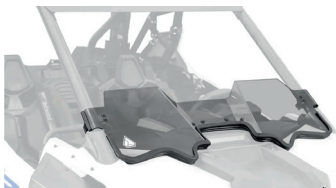

### **HWSCAMAVR72**

MEDIO PARABRISAS PARA MAVERICK R  
MARCA ASSAULT 2024+