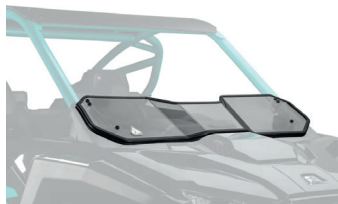

HWSPPROR72AA

MEDIO PARABRISAS ASSAULT RZR PRO R
25+