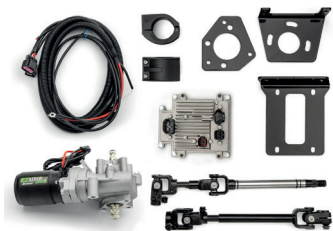

PS772600W

DPS CAN AM X3 600 BT 2017+