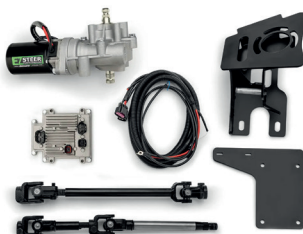

PS186400W

DPS PARA RZR PRO XP 20+