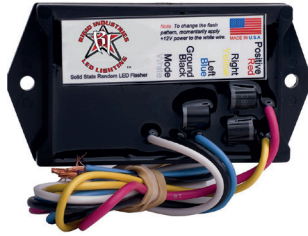

230603

BARRA RIGID RADIANCE RGB 30" 1 FILA

40312
MÓDULO DE ESTROBEO DESTELLADOR DE 3
AMPERIOS, 7 OPCIONES DE FLASHEO

RIG11003
CUBIERTA AMBAR CIRCULAR 10"

RIGID