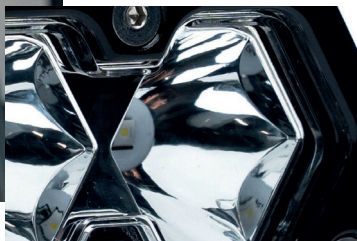

## XL SERIES LIGHTS

La línea **XL** utiliza un reflector puntual de alta velocidad para mejorar el rendimiento y la versatilidad en la mayoría de las aplicaciones, desde el **XL SPORT** hasta el **XL RACER**