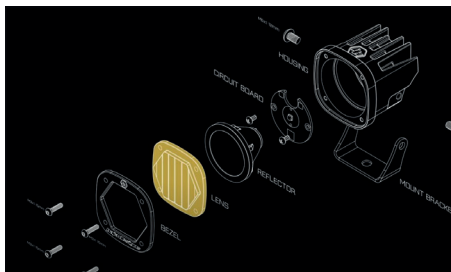

S1/S2 SERIES LIGHTS

Diseñado desde cero, el S1 combina un reflector especializado y un led, lo que lo hace altamente adaptable para aplicaciones que requieren luz en un formato compacto.

387801

DUALY LED S1 TRANSPARENTE

Lúmenes: 2,320
Vatios/Amp: 20 W/ 1,42 A
Dimensiones: 2.1" x 2.1" x 2.1"
Peso: 0.40 libras