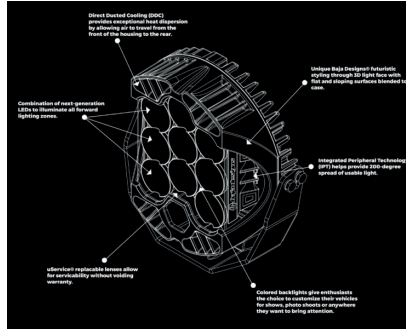

LP4

PRO

LP SERIES LIGHTS

Nacida e inspirada en nuestra legendaria la paz hid de 8", la serie lp utiliza leds de proyección frontal y tecnología periférica integrada (ipt) para ofrecer una dispersión de luz útil de 200°.

270011

DUALLYS LP6 COLOR AMBAR

Lúmenes: 11,225
Vatios/amp: 103.50 W/ 7.5 A
Dimensiones: 3.2" x 6.5" x 6.5"
Peso: 4.2 libras