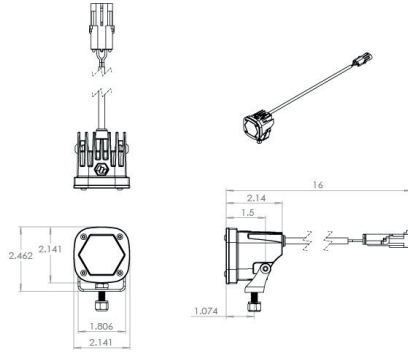

Squadron® SPORT

SPORT SERIES LIGHTS

Altamente universal y con gran potencia en un cuerpo compacto de 3", el squadron es una mejora perfecta para iluminación de alto rendimiento.

557803

PAR DE DUALLYS SQUADRON
SPORT LUZ BLANCA

Lúmenes: 3,162
Vatios/amp: 30.36 W/2.2 A
Dimensiones: 3.07" x 2.77" x 3.07"
Peso: 0.75 libras