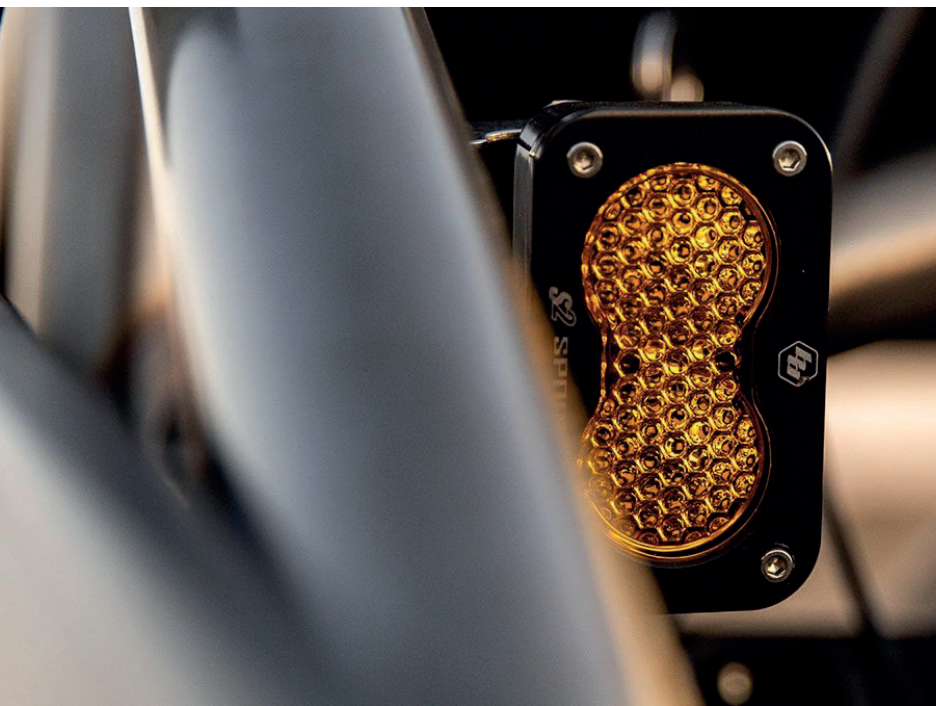

baja designs

En 1992, Baja Designs se fundó en San Diego, California, con pasión por el todoterreno.

Con un alto rendimiento y una experiencia de competición comprobada, Baja Designs diseña y fabrica utilizando únicamente los mejores componentes disponibles en el mercado actual.

Desde nuestros inicios, hemos diseñado métodos revolucionarios para mantenernos a la vanguardia de la iluminación para motocicletas y automóviles.

baja designs