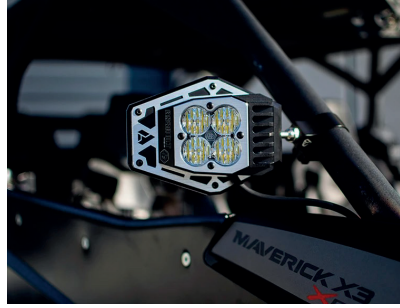

# **NIGHTHAWK**

**SISTEMA DE RETROVISORES**

Baja designs se ha aliado con assault industries para crear el nighthawk, un sistema de espejos premium con un squadron sport integrado. no hay mejor accesorio para utv que te ayude a ir rápido y mantenerte seguro.